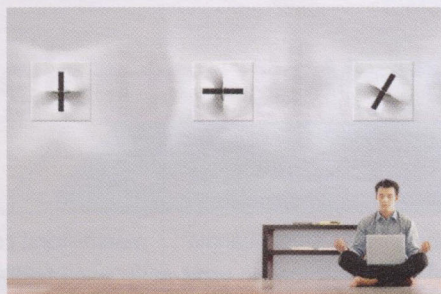

## Resa elevata Proiettore a fibra ottica

Eltek (Sieci, FI) presenta le evoluzioni della linea Arte, corpi illuminanti a fibre ottiche, e due importanti novità: Idea (patent pending), proiettore a fibra ottica integrata, dove la tecnologia della fibra ottica è racchiusa in un corpo illuminante di piccole dimensioni,

## Team light system Applique

Yin Yang di Muvis (Milano) è una applique dalle forme elementari, dotata di un meccanismo che consente di orientare in ogni

direzione il fascio di luce sui due assi (con un'ampiezza di movimento di oltre 180° per asse), di modulare l'intensità del raggio e di cambiarne il colore. Il "team light system" comanda nello stesso ambiente fino a 128 elementi.