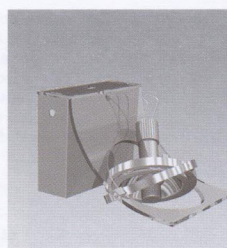

Ice è il faretto decorativo con corpo in policarbonato autoestinguente e snodo orientabile in materiale polimerico ad alta resistenza termica
Ice is a decorative spot with body in self-extinguishing polycarbonate and adjustable joint in plastic featuring a high thermal resistance
Novalux spa
via Marzabotto, 2
40050 Funo di Argelato (BO)
tel 051 860558 – fax 051 863347
novalux@novalux.it
segue su www.archinfo.it