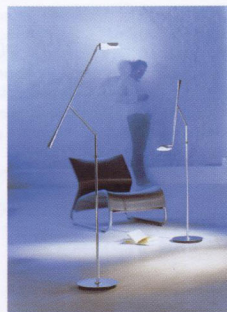

Le dimensioni ridottissime caratterizzano Ministar, la lampada ad alogeni bispina con riflettori integrati per una migliore focalizzazione della luce
Ministar is an extremely compact two-pin halogen lamp with integrated reflectors for optimising direct lighting
Osram spa
via Savona, 105
20144 Milano
tel 02 42491 – fax 02 4249380
segue su www.archinfo.it