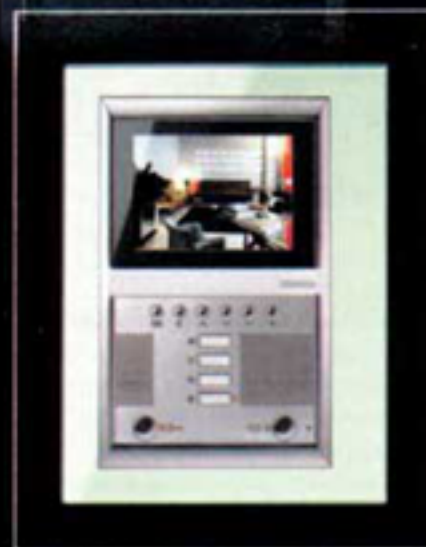

SUPERTECNOLOGICO

1. Sistema "Elettra" di Dierre. La porta blindata si chiude automaticamente e per aprirla basta avvicinare al display la chiave elettronica, che contiene il proprio codice personale. 2. Armadio "Tecnopolis" di Presotto, con schermo Tv incorporato. Ante a battente con profilo di alluminio e vetro colorato grigio antracite. Misura cm 202,5x257,6x63,7 il prezzo è di 5.812 euro. 3. "Anellum" di Muvis, design Massimiliano Zoggia, è una lampada dotata di un meccanismo che consente di orientare a piacimento il fascio di luce, di modularne l'intensità e di cambiarne il colore tramite un radiocomando che controlla fino 128 elementi in un raggio di 40 metri. Costa 850 euro compreso il radiocomando. 4. La placca "Video Station" della linea Axolute di BTicino può essere utilizzata come semplice videocitofono o come stazione di controllo del sistema "My Home" di automatizzazione degli impianti (illuminazione, termoregolazione, antintrusione, diffusione sonora). Prezzo su richiesta. Indirizzi a pagina 182

1

CASAMICA
166
MARZO 2006

2

3

4