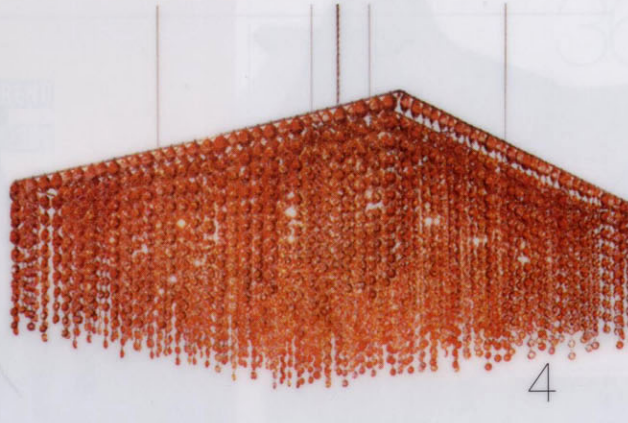

1

2

1 Dodici gocce in cristallo Swarovski illuminano la superficie metallizzata di Drops, la nuova lampada di Prearo. 2 E' dotata di un sofisticato meccanismo la lampada da terra Yin-Yang che permette di pilotare la luce su due assi, Muvi. 3 Flex è una coloratissima striscia di led che unisce lunga durata e basso consumo, Altis design.

3

4

4 Elegante e romantica, la lampada a sospensione di Lolli&Memmoli è impreziosita da pendenti di cristallo in dodici sfumature diverse di arancione blanda, che danzano nella luce in una magia di bagliori. 5 Delicate canne di vetro, colorate e trasparenti, formano il diffusore della lampada Diadema prodotta da Vetreria Vistosi.