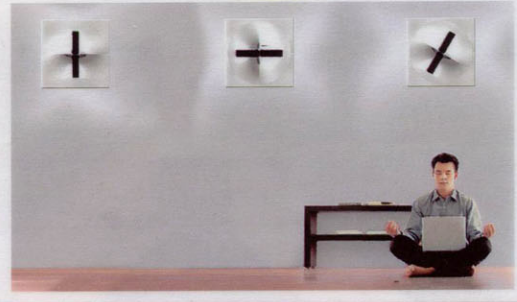

Illuminazione zen

Il fascio di luce di Yin Yang si può orientare in ogni direzione sui due assi, può modularsi e cambiare colore. Più che la forza del pensiero, serve il telecomando. Muvis, prezzo su richiesta.

Mai uguali a se stessi, mai nello stesso posto. Veri nomadi. Un giorno o l'altro faranno le valige...

Doppia identità

Tappeto o seduta easy? In attesa che Zoom favorisca le sue generalità, vi diamo qualche indiscrezione noi: è in lana al 90% ed è disponibile in tre varianti di colore. Nanimarquina, €391.

Si fa in tre Dal pouf al letto. Fermate intermedie: poltrona e dormeuse. Tutto possibile, grazie a un semplice gioco di rotazioni e tiranti. E alla creatività di Piero Lissoni. È Trix, prossimamente su questi schermi. Kartell, prezzo da definire.