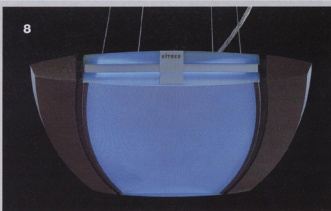

Produced by Viabizzuno, the Atelier spot for indoors with handle is available in anodized aluminium or white. It can be oriented 350° along the vertical axis and 180° along the horizontal.

9. Magic Box è un dispositivo del Team Light System che consente di comandare con la tecnologia Muis anche le fonti di luce già presenti nell'ambiente. Inserendo semplicemente

le spine delle lampade nel Magic Box, è possibile modularne l'intensità, controllarle a distanza. Magic Cube: sei facce a ognuna delle quali corrisponde uno scenario luminoso (5 + scenario off). Il dado interagisce via radio con ciascuna delle lampade Muis (e, se ci sono fonti luminose attaccate alla Magic Box, anche con le lampade preesistenti nell'ambiente),

8. Presentati da Siteco, i concept study Sky.lab affiancano per la prima volta i Led quale fonte luminosa alla tecnologia micro-prismatica Eldacon nell'ambito del design illuminotecnico per uffici.

The Siteco concept study, Sky.lab combines for the first time Led as a light source with Eldacon micro-prismatic technology in the area of office lightning technique design.

7. Flexible tube Led di Philips è un apparecchio di illuminazione basato su Led in grado di produrre una linea di colore flessibile, nitida e uniforme. I 79 Led al metro producono un'elevata luminosità sulla superficie del tubo. Grazie a una struttura flessibile e miniaturizzata e a una luminanza uniforme, si integra perfettamente con gli elementi architettonici. Il tubo può essere tagliato a seconda della lunghezza desiderata ed è altamente resistente agli urti.